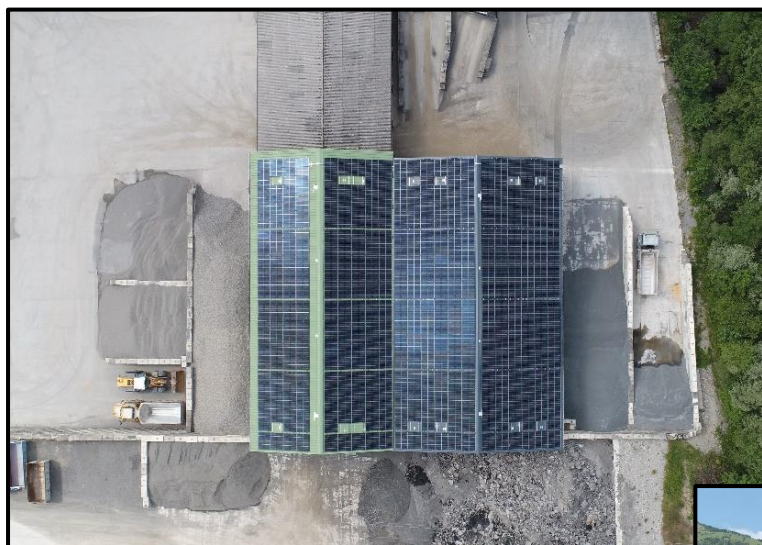

Installations solaires photovoltaïques

Description détaillée des prestations exécutées :

Puissance photovoltaïque : **271.6 kWc**

Surface solaire : **1305 m²**

Panneaux : **679**

Type de pose : **ajouté**

Mise en service : **2021**

Période de réalisation

2021

Donneur d'ordre

Entreprise

Marché exécuté pour :

Client privé

A titre individuel

CONTACT

Gruyère Energie SA
Rue de l'Étang 20, CP, 1630 Bulle
+41 26 919 23 23
office@gruyere-energie.ch